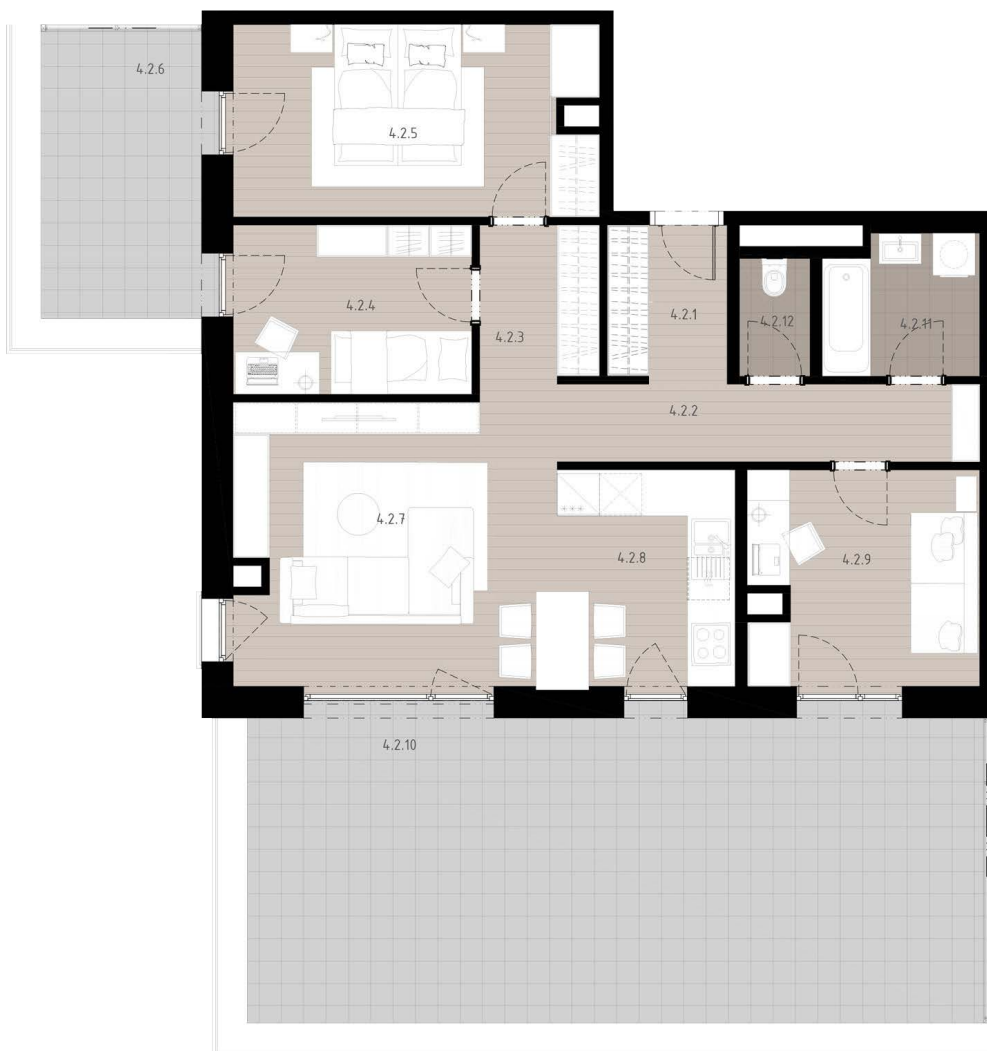

BYT C4-2

4-IZBOVÝ

4NP

INTERIÉR

78.46

EXTERIÉR

54.28

4.2.1	predsieň	3.77 m ²
4.2.2	chodba	6.60 m ²
4.2.3	chodba	3.77 m ²
4.2.4	izba	8.12 m ²
4.2.5	izba	13.93 m ²
4.2.6	terasa	9.02 m ²
4.2.7	obývacia izba+jedáleň	20.06 m ²
4.2.8	kuchyňa	6.30 m ²
4.2.9	izba	9.86 m ²
4.2.10	terasa	45.26 m ²
4.2.11	kúpeľňa	4.32 m ²
4.2.12	wc	1.72 m ²
	kobka č.27	4.41 m ²
	greenavenue.sk	