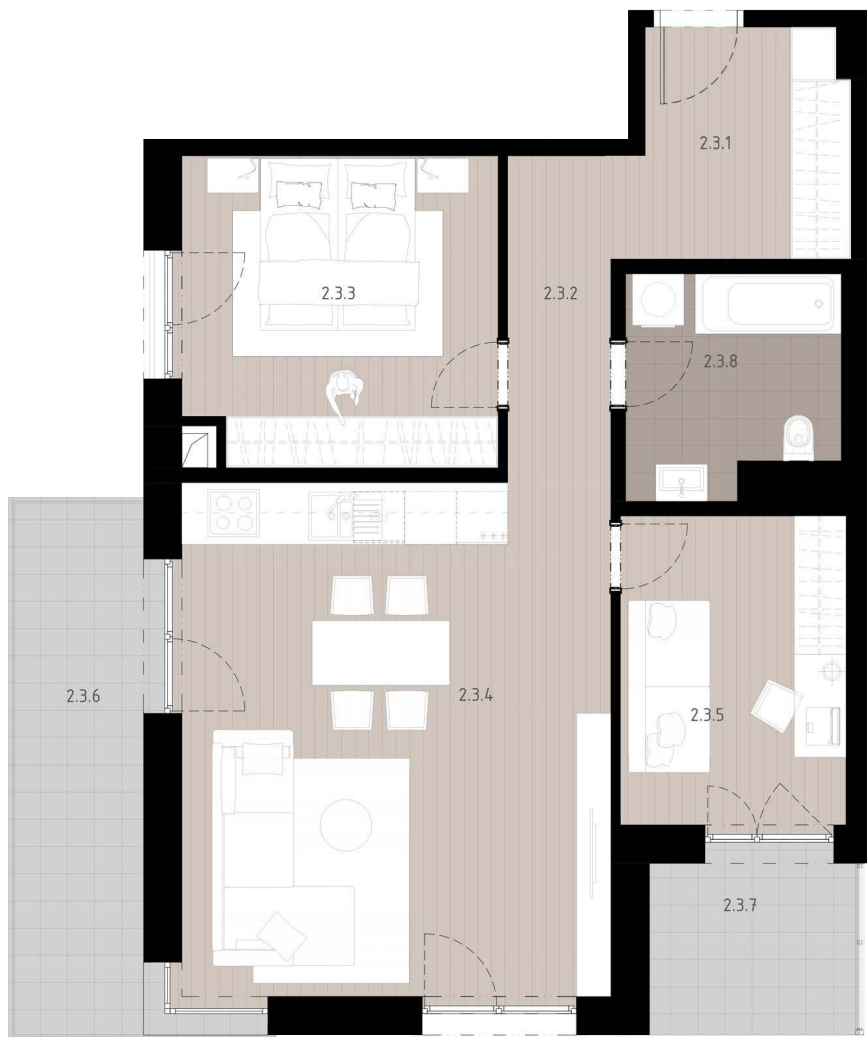

# BYT C 2-3

2-IZBOVÝ

2NP

INTERIÉR

**70.26**

EXTERIÉR

**14.10**

|       |                       |                      |
|-------|-----------------------|----------------------|
| 2.3.1 | predsieň              | 6.37 m <sup>2</sup>  |
| 2.3.2 | chodba                | 5.05 m <sup>2</sup>  |
| 2.3.3 | izba                  | 13.21 m <sup>2</sup> |
| 2.3.4 | obývacia izba+kuchyňa | 29.95 m <sup>2</sup> |
| 2.3.5 | izba                  | 9.45 m <sup>2</sup>  |
| 2.3.6 | balkón                | 9.30 m <sup>2</sup>  |
| 2.3.7 | loggia                | 4.80 m <sup>2</sup>  |
| 2.3.8 | kúpeľňa s wc          | 6.23 m <sup>2</sup>  |
|       | kobka č.15            | 3.93 m <sup>2</sup>  |