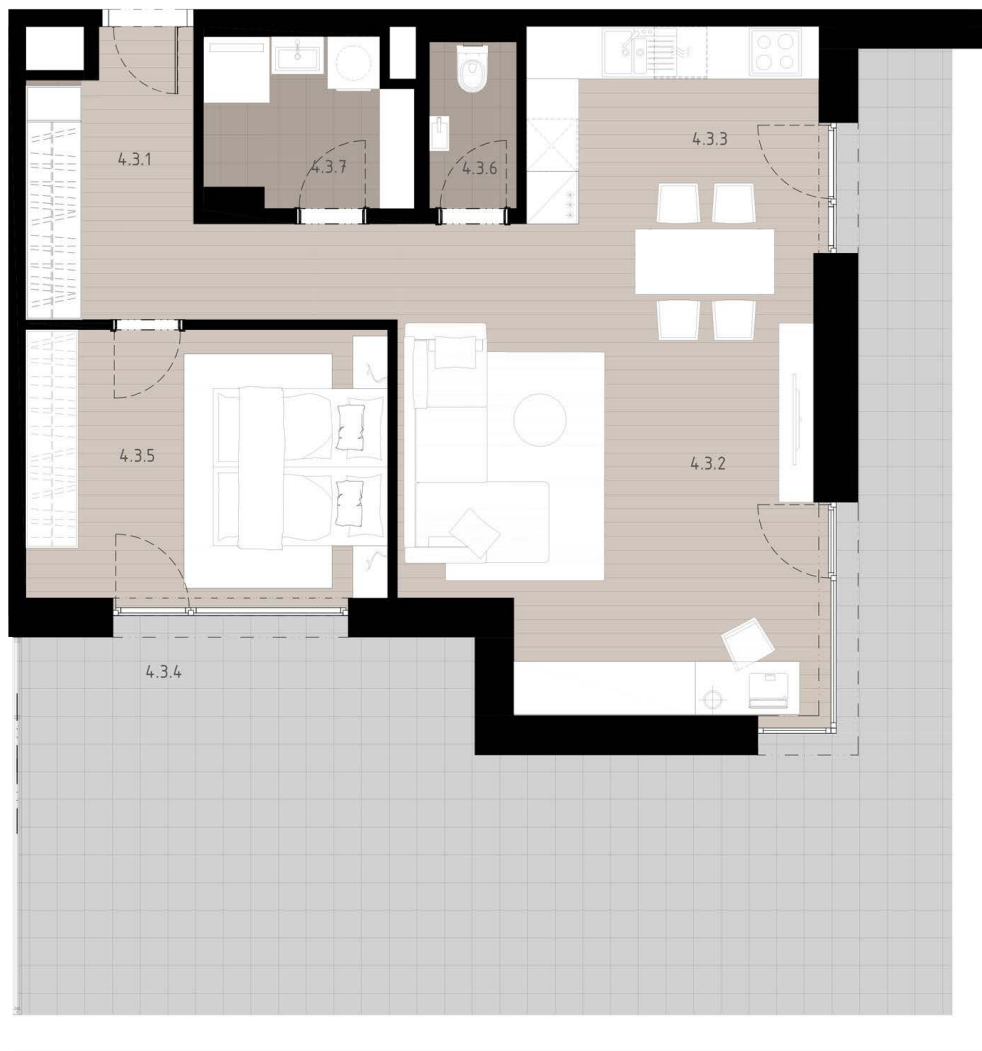

# BYT B4-3

2-IZBOVÝ

4NP

INTERIÉR

**60.66**

EXTERIÉR

**46.07**

4.3.1	chodba	10.23 m <sup>2</sup>
4.3.2	obývacia izba	20.02 m <sup>2</sup>
4.3.3	kuchyňa+jedáleň	11.16 m <sup>2</sup>
4.3.4	terasa	46.07 m <sup>2</sup>
4.3.5	izba	12.76 m <sup>2</sup>
4.3.6	wc	1.91 m <sup>2</sup>
4.3.7	kúpeľňa	4.58 m <sup>2</sup>
	kobka č.26	3.08m <sup>2</sup>