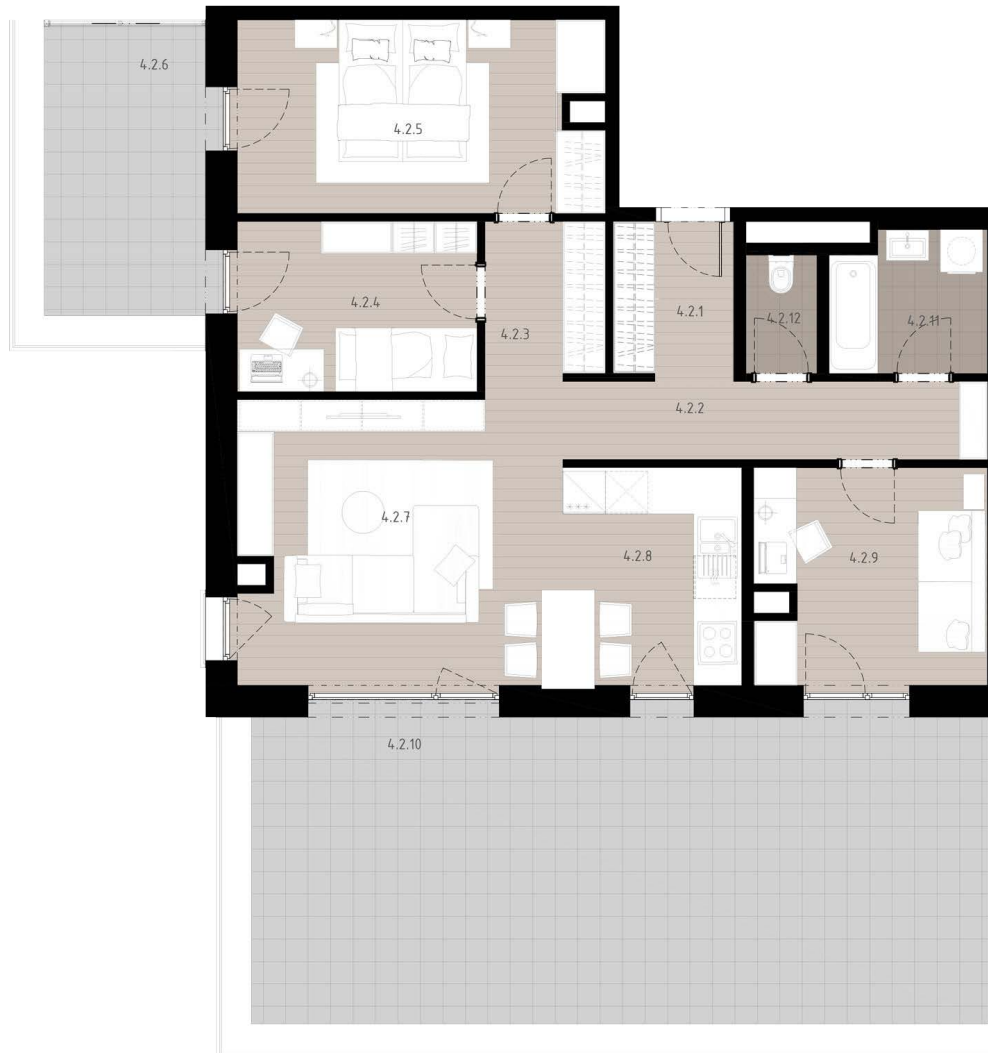

BYT B4-2

4-IZBOVÝ

4NP

INTERIÉR

78.46

EXTERIÉR

54.28

4.2.1	predsieň	3.77 m ²
4.2.2	chodba	6.60 m ²
4.2.3	chodba	3.77 m ²
4.2.4	izba	8.12 m ²
4.2.5	izba	13.93 m ²
4.2.6	terasa	9.02 m ²
4.2.7	obývacia izba+jedáleň	20.06 m ²
4.2.8	kuchyňa	6.30 m ²
4.2.9	izba	9.86 m ²
4.2.10	terasa	45.26 m ²
4.2.11	kúpeľňa	4.32 m ²
4.2.12	wc	1.72 m ²
	kobka č.27	4.41 m ²