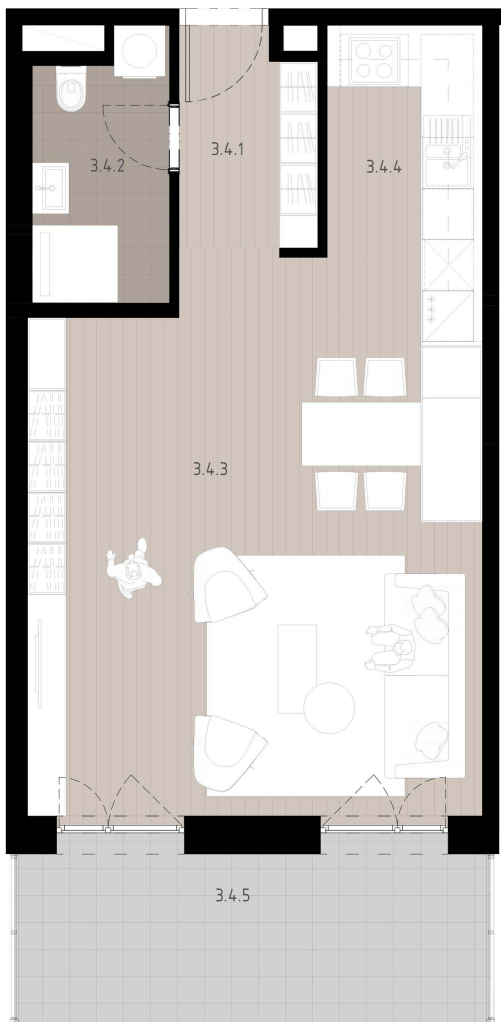

BYT B3-4

1-IZBOVÝ

3NP

INTERIÉR

48.10

EXTERIÉR

11.20

3.4.1	predsieň	3.86 m ²
3.4.2	kúpeľňa s wc	4.83 m ²
3.4.3	obývacia izba + jedáleň	31.96 m ²
3.4.4	kuchyňa	7.47 m ²
3.4.5	loggia	11.20 m ²
	kobka č.28	3.08 m ²