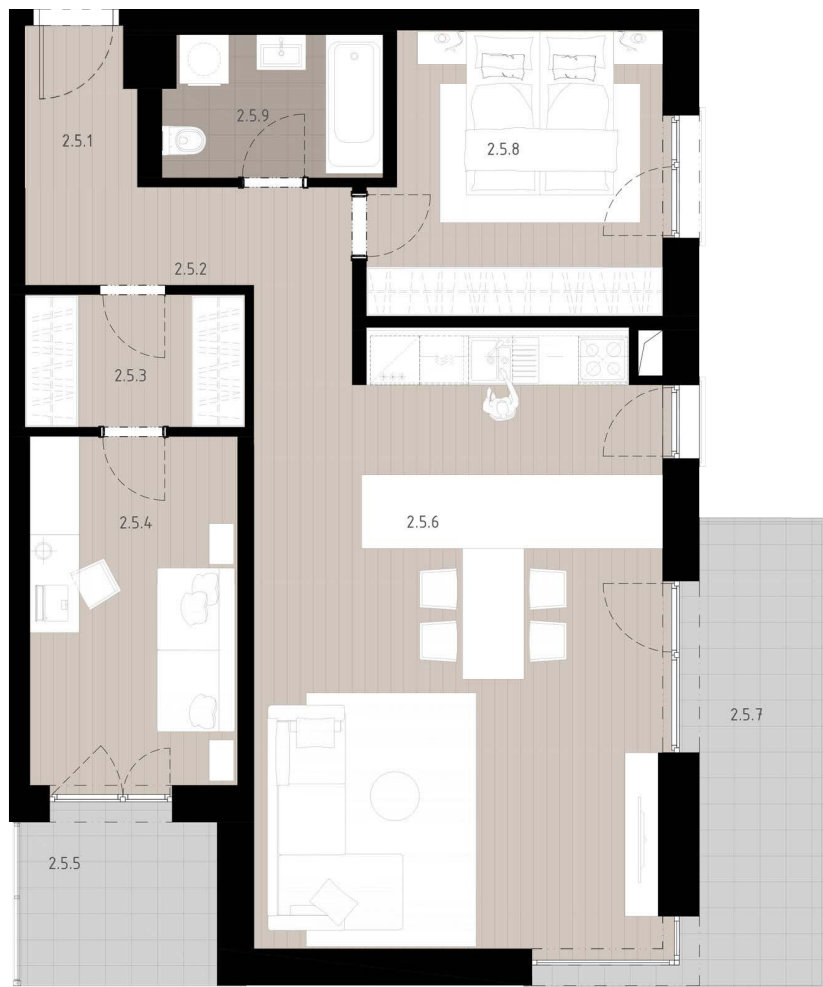

# BYT B 2-5

3-IZBOVÝ

2NP

INTERIÉR

**77.59**

EXTERIÉR

**9.27**

2.5.1	predsieň	2.61 m <sup>2</sup>
2.5.2	chodba	4.80 m <sup>2</sup>
2.5.3	šatník	4.35 m <sup>2</sup>
2.5.4	izba	11.05 m <sup>2</sup>
2.5.5	loggia	4.80 m <sup>2</sup>
2.5.6	kuchyňa+obývacia izba	38.03 m <sup>2</sup>
2.5.7	balkón	8.47 m <sup>2</sup>
2.5.8	izba	12.21 m <sup>2</sup>
2.5.9	kúpeľňa s wc kobka č.16	4.54 m <sup>2</sup> 3.90 m <sup>2</sup>