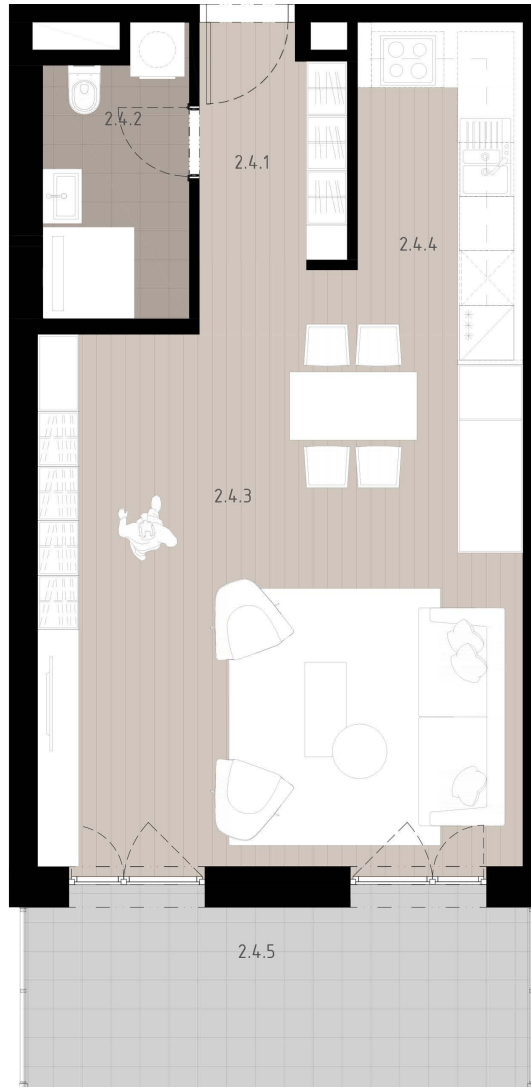

# BYT B2-4

1-IZBOVÝ

2NP

INTERIÉR

**48.10**

EXTERIÉR

**11.00**

2.4.1	predsieň	3.86 m <sup>2</sup>
2.4.2	kúpeľňa s wc	4.84 m <sup>2</sup>
2.4.3	obývacia izba + jedáleň	31.96 m <sup>2</sup>
2.4.4	kuchyňa	7.44 m <sup>2</sup>
2.4.5	loggia	11.00 m <sup>2</sup>
	kobka č.19	2.80 m <sup>2</sup>