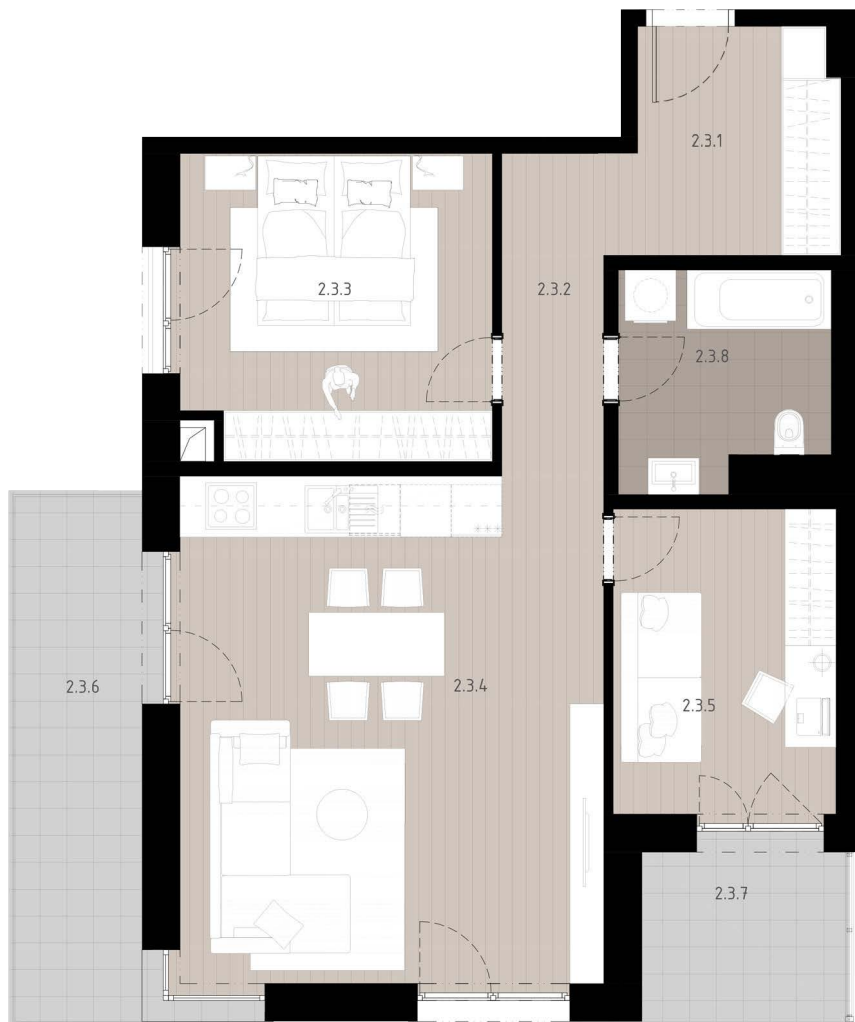

BYT B 2-3

2-IZBOVÝ

2NP

INTERIÉR

70.26

EXTERIÉR

14.10

2.3.1	predsieň	6.37 m ²
2.3.2	chodba	5.05 m ²
2.3.3	izba	13.21 m ²
2.3.4	obývacia izba+kuchyňa	29.95 m ²
2.3.5	izba	9.45 m ²
2.3.6	balkón	9.30 m ²
2.3.7	loggia	4.80 m ²
2.3.8	kúpeľňa s wc	6.23 m ²
	kobka č.15	3.93 m ²