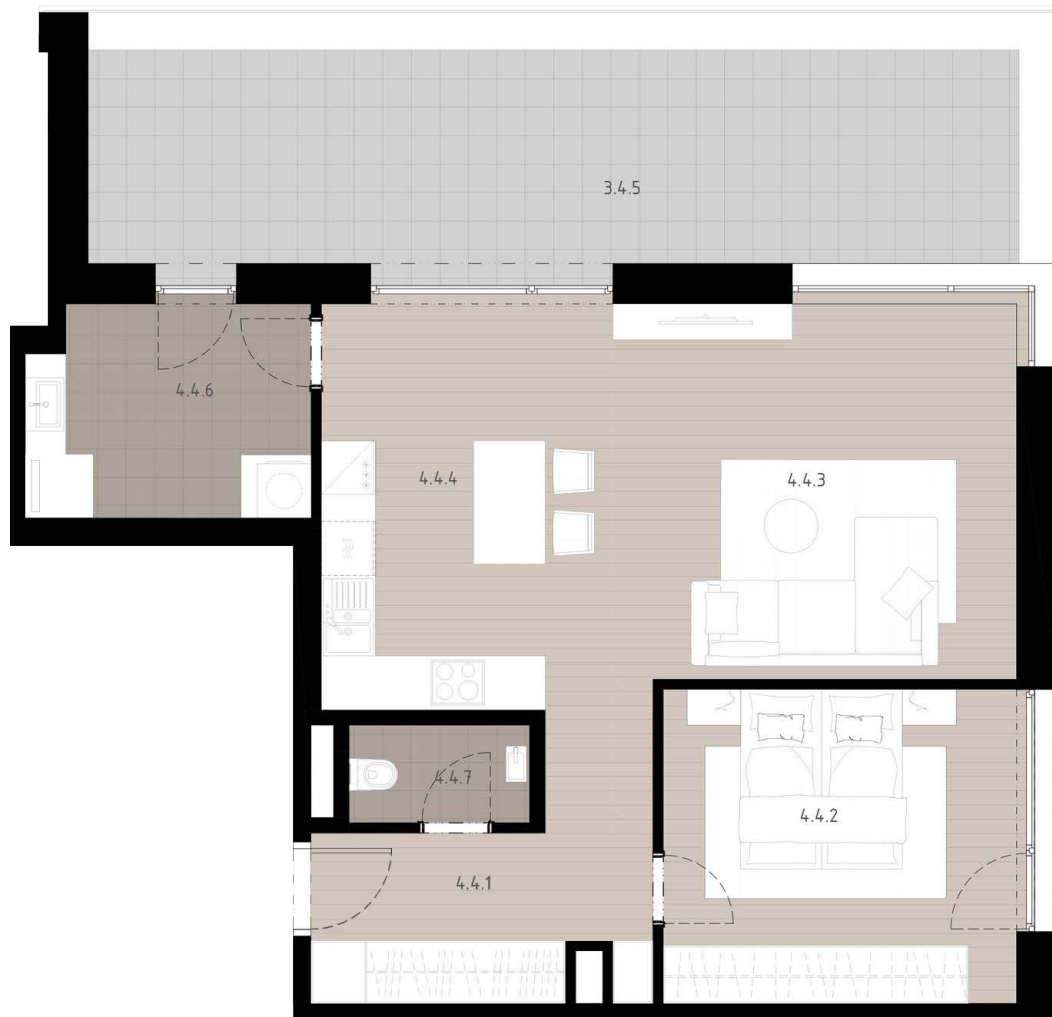

# BYT A4-4

2-IZBOVÝ

4NP

INTERIÉR

**65.30**

EXTERIÉR

**23.69**

4.4.1	predsieň	8.96 m <sup>2</sup>
4.4.2	izba	13.79 m <sup>2</sup>
4.4.3	obývacia izba+jedáleň	25.89 m <sup>2</sup>
4.4.4	kuchyňa	7.27 m <sup>2</sup>
4.4.5	terasa	23.69 m <sup>2</sup>
4.4.6	kúpeľňa	7.20 m <sup>2</sup>
4.4.7	wc	2.19 m <sup>2</sup>
	kobka č.29	3.09 m <sup>2</sup>