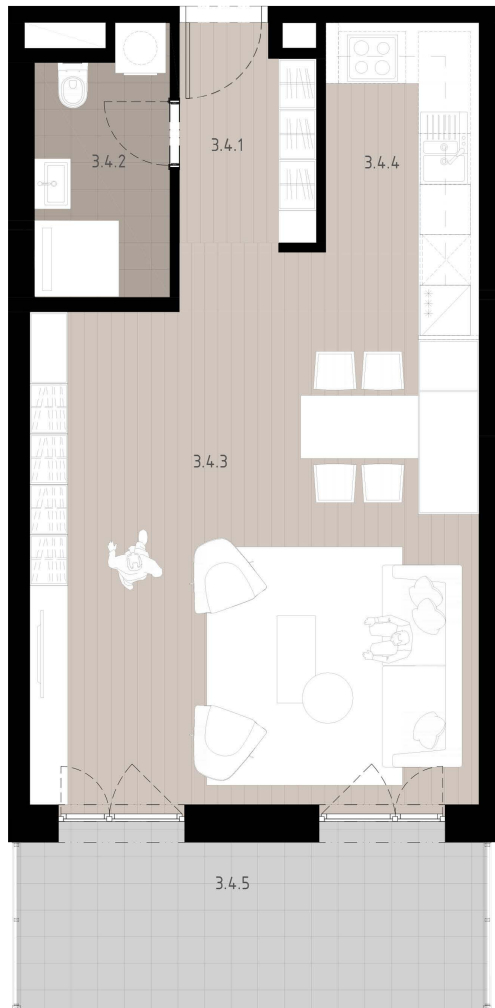

BYT A3-4

1-IZBOVÝ

3NP

INTERIÉR

48.10

EXTERIÉR

11.20

3.4.1	predsieň	3.86 m ²
3.4.2	kúpeľňa s wc	4.83 m ²
3.4.3	obývacia izba + jedáleň	31.96 m ²
3.4.4	kuchyňa	7.47 m ²
3.4.5	loggia	11.20 m ²
	kobka č.28	3.08 m ²